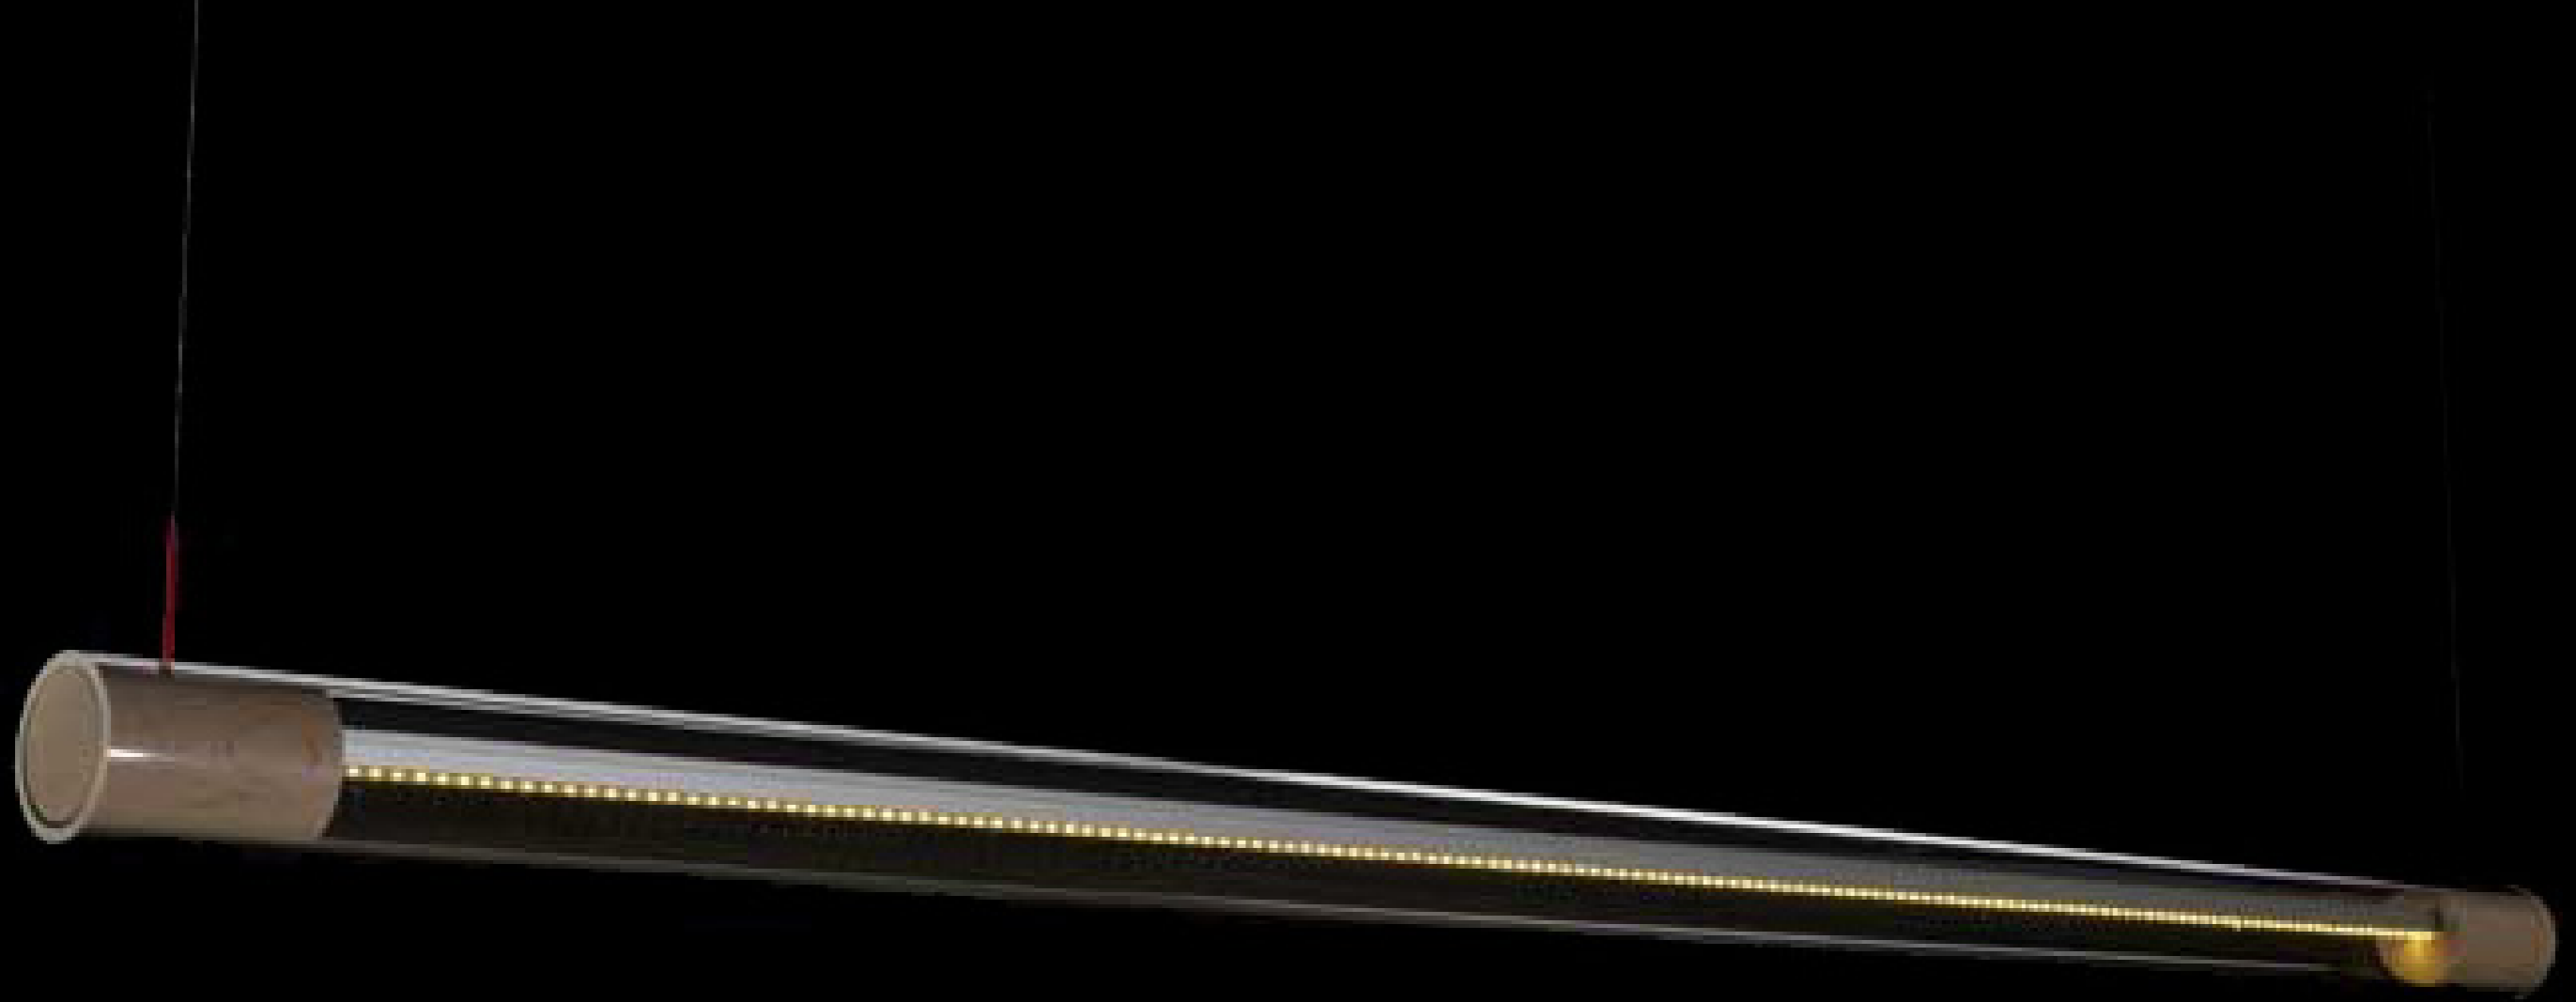

noon
barcelona

bamboo

bamboo

design. Pruna
photo. Marc Patau

00701.4570

d.50 x 112 Cm. top.150 Cm

vidre transparent- faig / clear glass - beechwood

strip llhgt 144 leds 720 lmns - 20W. 12V.
