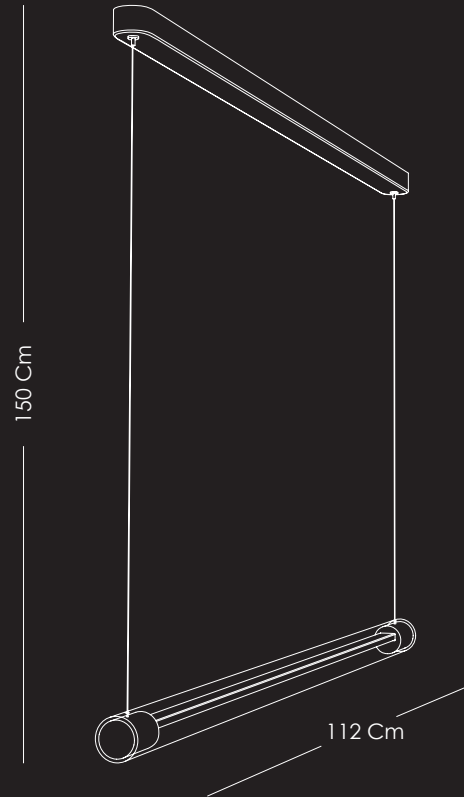

noon
barcelona

bamboo

bamboo

design. Pruna
photo. Marc Patau

00701.4570

d.50 x 112 Cm. top.150 Cm

vidre transparent- faig / clear glass - beechwood

strip llhgt 144 leds 720 lmns - 20W. 12V.
